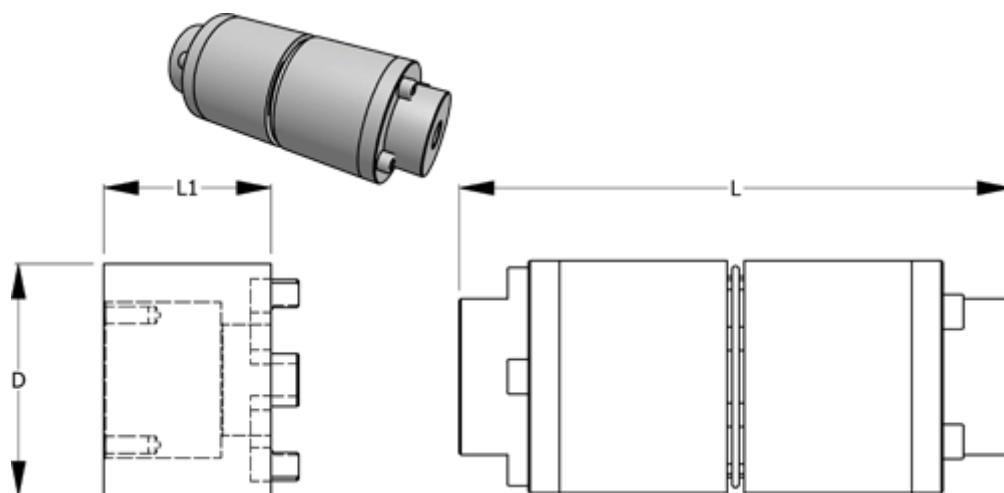

Varenummer: 3301168114
Beskrivelse: Normex Mellemstykke 114 for type H str. 168
længde 90 mm

Mål

D = 168
L = 360
L1 = 90